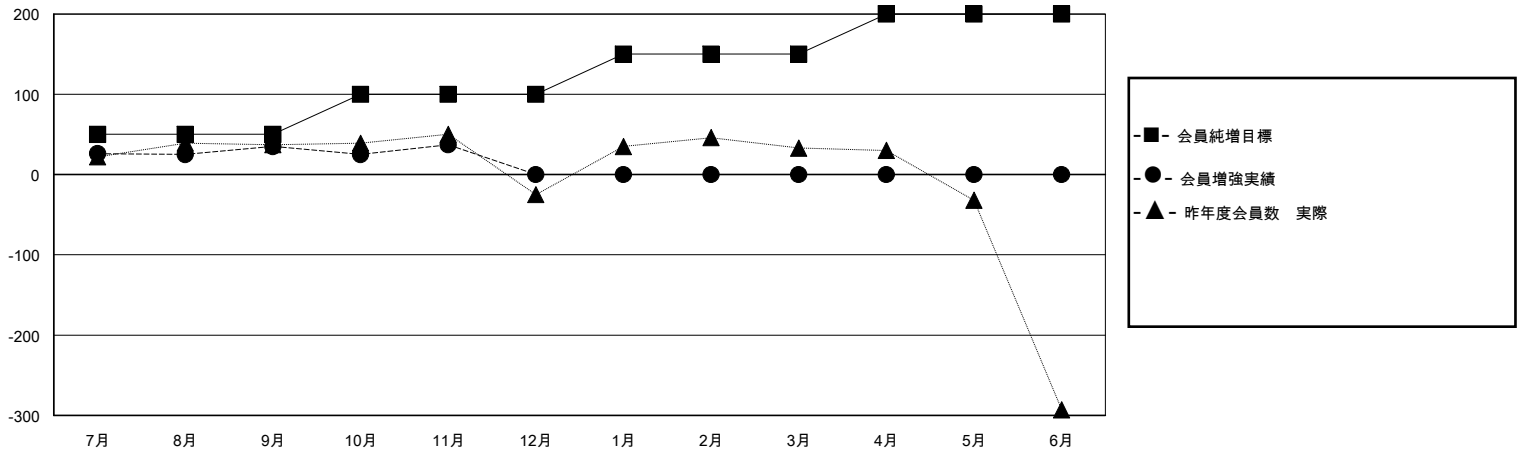

MONTHLY MEMBERSHIP PROGRESS REPORT

District 333 E

Results as of: 11/30/2024

GMT:

地域 JAPAN

GMT会則地域

クラブ				名			
結果：2024-2025				結果：2024-2025			
四半期	新クラブ目標	新クラブ	解散クラブ	四半期	会員純増目標	会員増強実績	退会者(転籍を含む)実際
7月/8月/9月	1	0	0	7月/8月/9月	50	95	49
10月/11月/12月	0	0	0	10月/11月/12月	50	46	41
1月/2月/3月	0	0	0	1月/2月/3月	50	0	0
4月/5月/6月	0	0	0	4月/5月/6月	50	0	0

新クラブ目標及び実績累計

会員目標及び実績累計

解散クラブ: 0	43 CLUBS OF 79 一名以上の新会員を登録	男女別
		男性 2,778 (74.80%)
		女性 936 (25.20%)
退会者	会員累計データを見るには、ここをクリック	世帯主/家族会員合計 0
物故会員 12		国際会費半額の家族会員 0
クラブ解散 0		
その他 74		
合計 86		